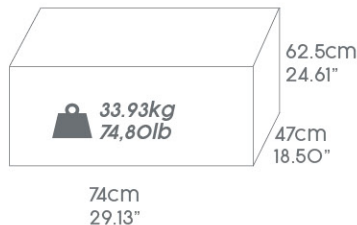

# 60001

180 x 66cm  
 71" x 26"

TM LAY-Z-SPA™  
 MIAMI AIRJET™

80%