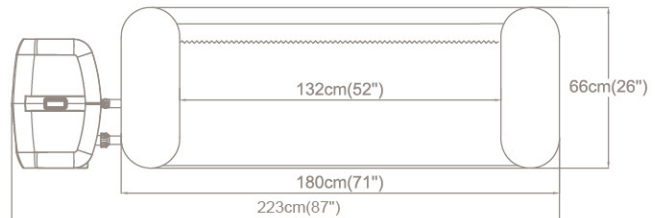

# 60001

180 x 66cm  
 71" x 26"

TM LAY-Z-SPA™  
 MIAMI AIRJET™

80%